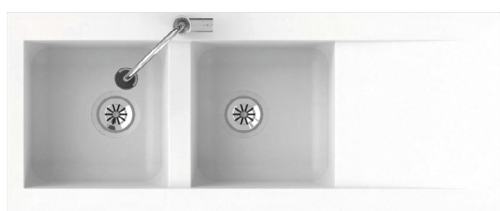

Bakeo 2.0

ROZMĚRY
Dřez: 1160x500 mm
Vanička: 350x405/350x405 mm
Hloubka: 220/220mm
do skříněk od 800 mm

Cena dřezu: 5 590,- Kč
~~6 600,- Kč~~

8 240,- Kč
~~9 390,- Kč~~

7 490,- Kč
~~8 690,- Kč~~

8 140,- Kč
~~9 290,- Kč~~

7 490,- Kč
~~8 690,- Kč~~