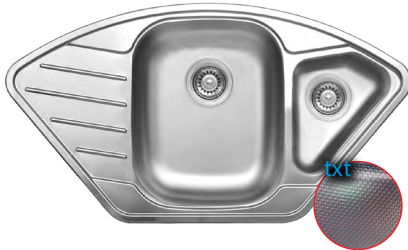

Cupid 191

Rozměr: 920x500 mm
Vanička: 340x410 mm
Hloubka: 200/140 mm
do skříněk od 800 mm
Síla plechu 0,8mm

AKČNÍ CENA 4 499,- Kč
Běžná cena: ~~4 990,- Kč~~
txt 5 899,- Kč
Běžná cena: ~~6 390,- Kč~~