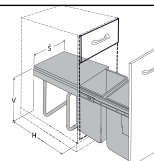

Výsuv na dvířka

cena: 2 499,-Kč