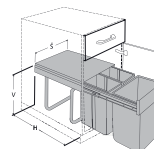

## Sorter 4

Výsuvný odpadkový 2koš, 2x 10l, 1x 20l, šedý plast  
Objem: 2x 10l, 1x 20l  
Rozměr výrobku: 330x480x400 mm (š x h x v)  
Vnější šířka skříňky: 400 mm  
Složení kompletu: 3x nádoba, plastový kryt, kovová výsuvná konstrukce