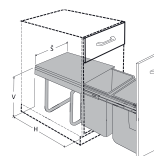

Výsuv na dvířka

cena: 2 599,-Kč