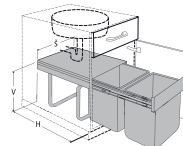

Ruční výsuv

cena: 2 099,-Kč