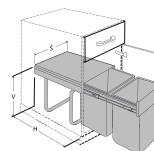

Ruční výsuv

cena: 2 399,-Kč