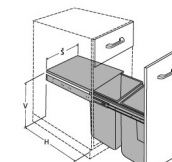

## Sorter 5

Rozměr výrobku: 264-268x410x359 mm  
Vnější šířka skříňky: 300 mm  
Objem: 2x 11l  
Složení kompletu: 2x plastová nádoba, kovová vysouvací konstrukce  
Montáž: do boku korpusu

Cena: 1 999,-Kč