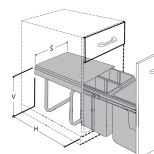

Výsuv na dvířka

cena: 2 599,-Kč