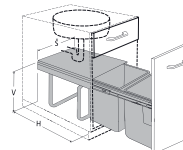

Výsuv na dvířka

cena: 2 499,-Kč