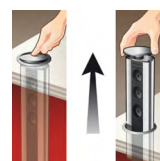

Extra výhodné sety

Rondo 165

Rozměr: 780x480 mm
Vanička: Ø360mm
Hloubka: 165 mm
do skříněk od 400 mm
Síla plechu 0,6mm

AKČNÍ CENA 1 899,- Kč
Běžná cena: ~~2 290,- Kč~~

2 749,- Kč
~~3 209,- Kč~~

3 699,- Kč
~~4 280,- Kč~~

3 299,- Kč
~~3 880,- Kč~~

3 799,- Kč
~~4 380,- Kč~~

Triton 196

Rozměr: 580x500 mm
Vanička: 340x410 mm
Hloubka: 170 mm
do skříněk od 400 mm
Síla plechu 0,6mm

AKČNÍ CENA 1 849,- Kč
Běžná cena: ~~2 290,- Kč~~
txt 2 099,- Kč
Běžná cena: ~~2 460,- Kč~~

Lesk **2 699,- Kč**
~~3 289,- Kč~~

3 649,- Kč
~~4 280,- Kč~~

3 249,- Kč
~~3 880,- Kč~~

3 749,- Kč
~~4 380,- Kč~~

TXT **2 949,- Kč**
~~3 459,- Kč~~

3 899,- Kč
~~4 450,- Kč~~

3 499,- Kč
~~4 050,- Kč~~

3 999,- Kč
~~4 550,- Kč~~

Classic 302

Rozměr: 780x435 mm
Vanička: 377x342 mm
Hloubka: 150/*165 mm
do skříněk od 450 mm
Síla plechu 0,5/*0,6mm

AKČNÍ CENA:
Lesk 1 1/2" **1 399,- Kč**
Běžná cena: ~~1 550,- Kč~~
*txt 1 1/2" **1 999,- Kč**
Běžná cena: ~~2 460,- Kč~~

Lesk **2 249,- Kč**
~~2 619,- Kč~~

3 199,- Kč
~~3 610,- Kč~~

2 799,- Kč
~~3 210,- Kč~~

3 299,- Kč
~~3 710,- Kč~~

TXT **2 849,- Kč**
~~3 459,- Kč~~

3 799,- Kč
~~4 450,- Kč~~

3 399,- Kč
~~4 050,- Kč~~

3 899,- Kč
~~4 550,- Kč~~

Compact 760

Rozměr: 760x435 mm
Vanička: 377x342 mm
Hloubka: 150/*170 mm
do skříněk od 450 mm
Síla plechu 0,5/*0,6mm

AKČNÍ CENA:
Lesk **1 449,- Kč**
Běžná cena: ~~1 620,- Kč~~
*txt 1 889,- Kč
Běžná cena: ~~2 460,- Kč~~

Lesk **2 299,- Kč**
~~2 619,- Kč~~

3 249,- Kč
~~3 610,- Kč~~

2 849,- Kč
~~3 210,- Kč~~

3 349,- Kč
~~3 710,- Kč~~

TXT **2 739,- Kč**
~~3 459,- Kč~~

3 689,- Kč
~~4 450,- Kč~~

3 289,- Kč
~~4 050,- Kč~~

3 789,- Kč
~~4 550,- Kč~~

Classic 780

Rozměr: 780 x 435 mm
Vanička: 377x342 mm
Hloubka: 165 mm
vhodné do skříněk
od 450 mm
Síla plechu 0,6mm

AKČNÍ CENA
1 499,- Kč
Běžná cena: ~~1 690,- Kč~~

2 349,- Kč
~~2 689,- Kč~~

3 299,- Kč
~~3 680,- Kč~~

2 899,- Kč
~~3 280,- Kč~~

3 399,- Kč
~~3 780,- Kč~~

Výsuvná zásuvková lišta se 3 zásuvkami

Diskrétně zapadne do pracovní desky. vertikální posuv, bezproblémová instalace do stolu. 3 zásuvky, napájecí kabel 1,5m
Otvor 100mm

CENA 1 399,- Kč

Výsuvná zásuvková lišta se 4 zásuvkami, černo-stříbrná