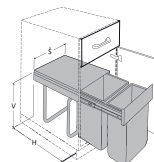

Ruční výsuv

cena: 2 099,-Kč