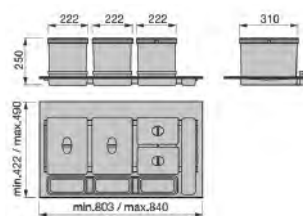

Koše do zásuvky
cena: 1 599,-Kč

Rám k odp. koši do zásuvky
cena: 1 549,-Kč