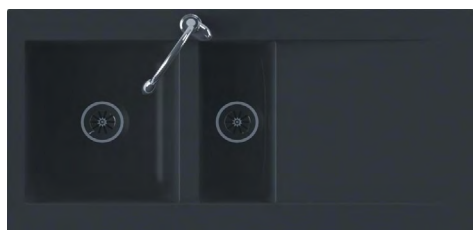

Bakeo 1.5

ROZMĚRY
Dřez: 1000x500 mm
Vaničky: 330x360 mm
160x360 mm
Hloubka: 220/200mm
do skříněk od 600 mm

Cena dřezu: 5 390,- Kč
~~6 300,- Kč~~

8 040,- Kč
~~9 090,- Kč~~

7 290,- Kč
~~8 390,- Kč~~

7 940,- Kč
~~8 990,- Kč~~

7 290,- Kč
~~8 390,- Kč~~