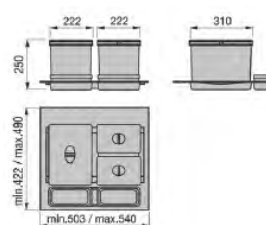

Koše do zásuvky
cena: 1 399,-Kč

Rám k odp. koši do zásuvky
cena: 1 299,-Kč